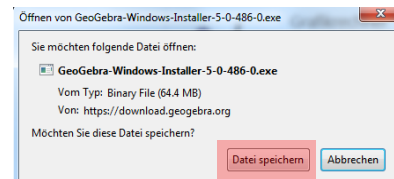

Installation von GeoGebra 5.0

1. Adresszeile: www.geogebra.org

2. Offline Apps

App Store

Google Play

Microsoft Store

Apps herunterladen

3. Version 5 downloaden

GeoGebra Classic 5

App Paket mit Geometrie, Tabellen,
Wahrscheinlichkeitsrechner und CAS!

DOWNLOAD

4.

fertig stellen anklicken