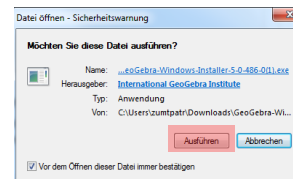

Installation von GeoGebra 5.0

1. Adresszeile: www.geogebra.org

2. Offline Apps

App Store

Google Play

Microsoft Store

Apps herunterladen

3. Version 5 downloaden

GeoGebra Classic 5

App Paket mit Geometrie, Tabellen,
Wahrscheinlichkeitsrechner und CAS!

DOWNLOAD

4.

fertig stellen anklicken