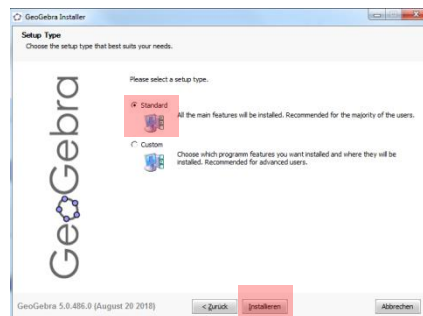

Installation von GeoGebra 5.0

1. Adresszeile: www.geogebra.org

2. Offline Apps

App Store

Google Play

Microsoft Store

Apps herunterladen

3. Version 5 downloaden

GeoGebra Classic 5

App Paket mit Geometrie, Tabellen,
Wahrscheinlichkeitsrechner und CAS!

DOWNLOAD

4.

fertig stellen anklicken