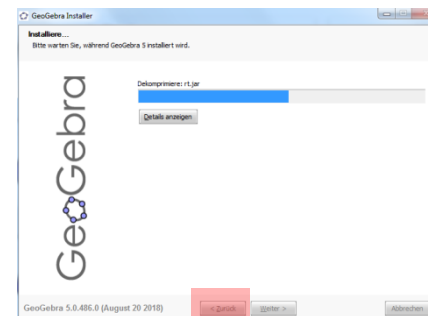

Installation von GeoGebra 5.0

1. Adresszeile: www.geogebra.org

2. Offline Apps

App Store

Google Play

Microsoft Store

Apps herunterladen

3. Version 5 downloaden

GeoGebra Classic 5

App Paket mit Geometrie, Tabellen,
Wahrscheinlichkeitsrechner und CAS!

DOWNLOAD

4.

fertig stellen anklicken